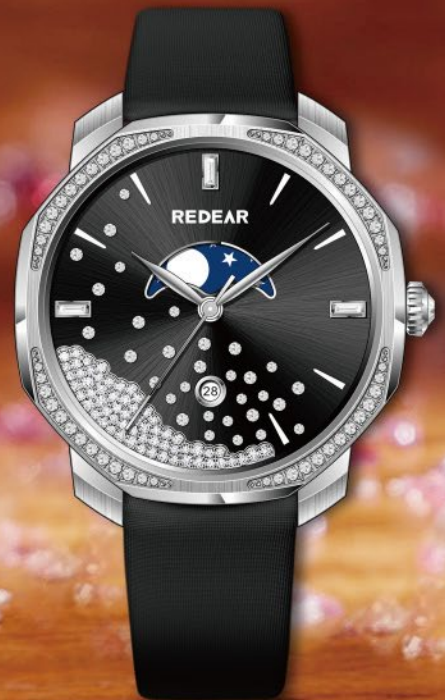

Model : R9033L
Movement : Quartz
Material : 316L
Waterproof : 3ATM